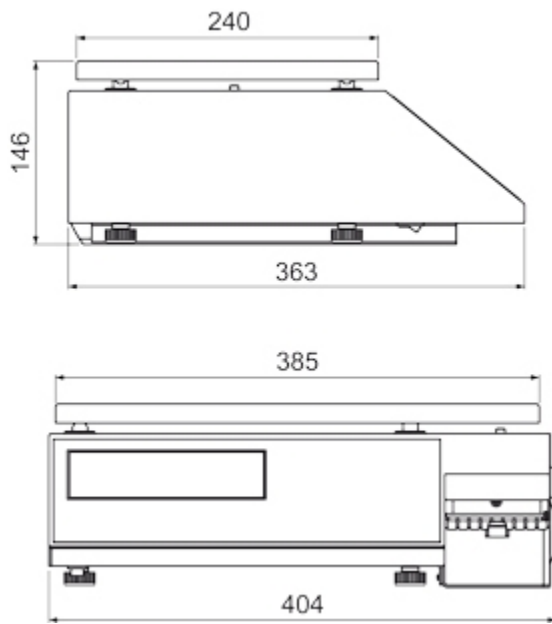

## CARATTERISTICHE

- Doppio display (lato operatore e cliente) LCD alfanumerico, retroilluminato bianco.
- Tastiera impermeabile a 56 tasti, di cui 24 liberamente programmabili come PLU.
- Etichettatrice termica con risoluzione 8dots/mm, ideale per l'etichettatura di preconfezionati.  
Larghezza di stampa fino a 56mm.  
Larghezza max. del rotolo 63mm, diametro esterno 120mm.
- Semplice sostituzione del rotolo, tramite sportello rimovibile.
- Corpo in acciaio INOX, 404x363x146mm (LxWxH).
- Piatto 385x240mm (LxW) in acciaio INOX.
- Alimentazione 230Vac.

## FUNZIONI

- Modo operativo selezionabile: a scontrino, peso prezzo per etichettatura, articolo singolo o self-service.
- 5 operatori.
- Archivio 3000 PLU, 48 a richiamo diretto.
- 50 gruppi PLU.
- 5 tare attive per operatori.
- 600 liste ingredienti.
- 20 tracciabilità prodotti.
- 4 aliquote IVA, con funzione di scorporo.
- 10 messaggi pubblicitari.
- Eliminacode.
- 8 tipologie di pagamento.
- 3 livelli di password programmabili.
- Memorizzazione e riapertura scontrini giornalieri.
- Storni, sconti, offerte speciali, rapporti di vendita oraria, gestione Cliente.
- Totali operatori, PLU, gruppi merceologici, aliquote IVA e tipo di pagamento di breve e lungo periodo.
- Modo di lavoro a priorità PLU.
- Stampa logo, codici a barre EAN13 ed EAN8, talloncini di totale, lotto, glassatura.
- Gestione dei loghi e manutenzione del firmware con software HLL (Helmac Label Loader), scaricabile dal sito.

## SEZIONI I/O

- 2 interfaccia RS232 per collegamento a PC, modem, scanner, registratore di cassa.
- Interfaccia RS485 per collegamento fino a 16 bilance GP in rete.
- Ethernet (opzionale).

## PARTICOLARE 1

Dimensioni in mm

peso: 11,4 Kg